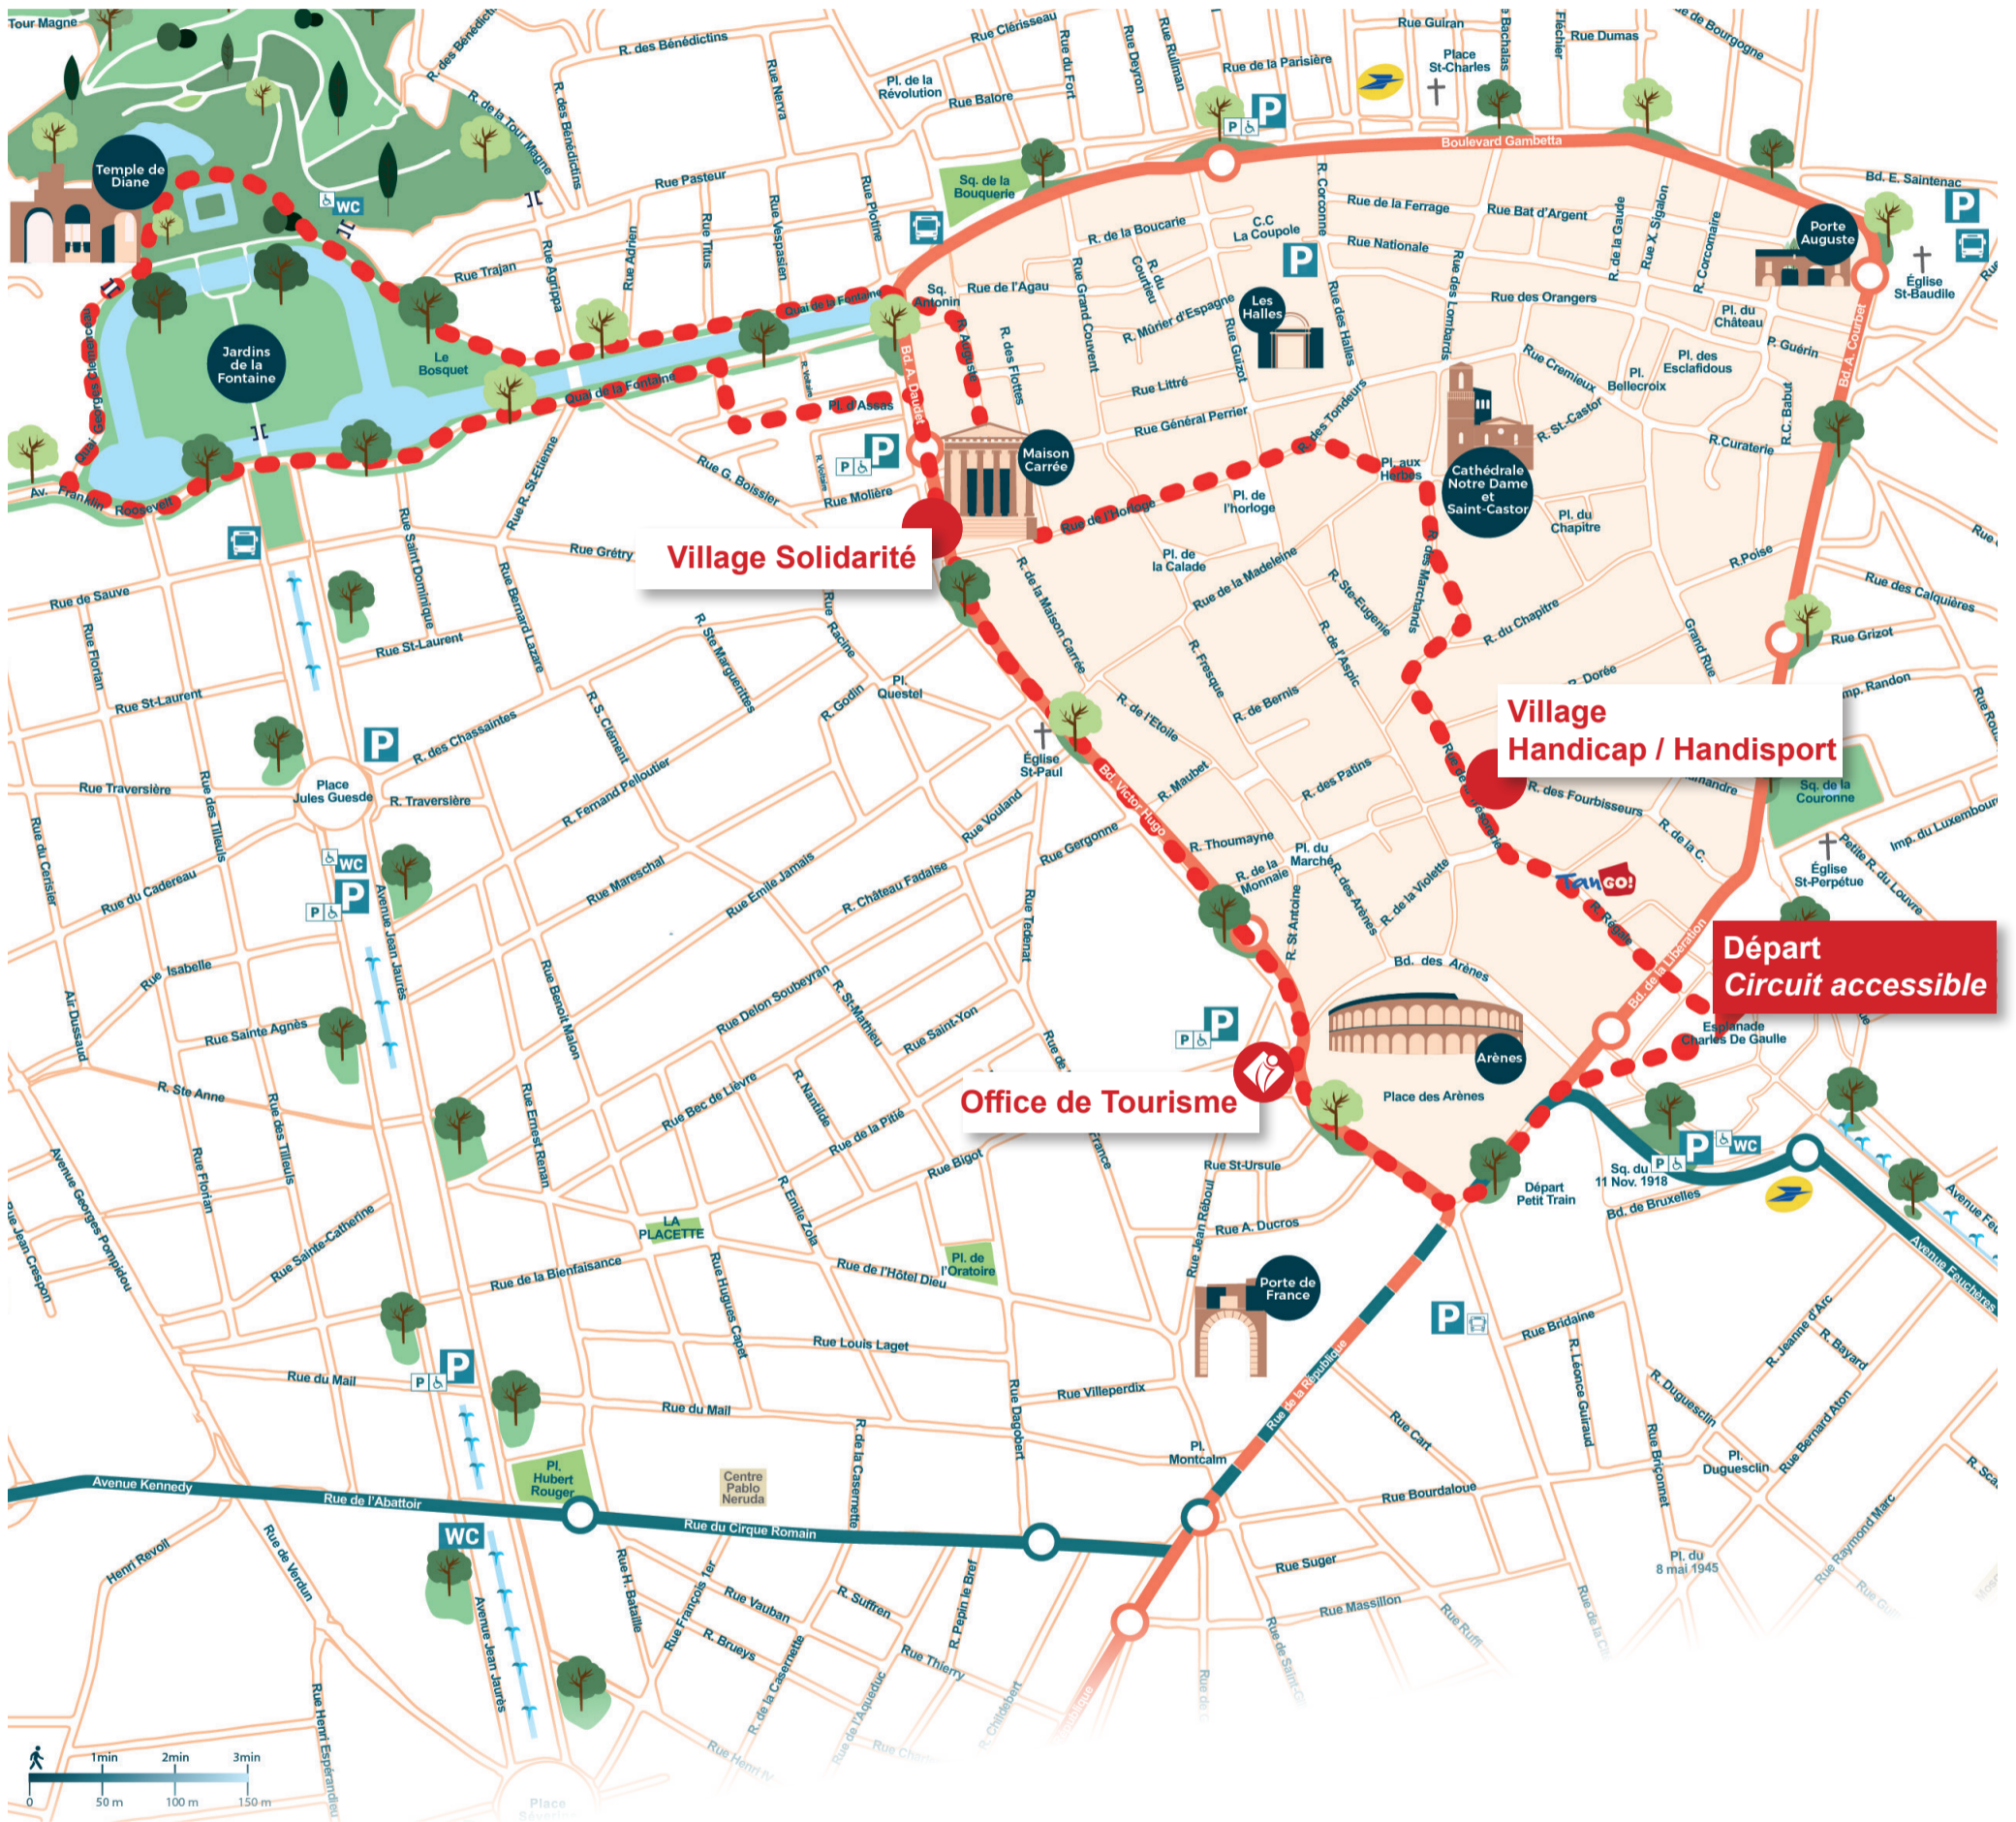

MARCHE SOLIDAIRE

SAMEDI 9 Déc.

Départ de l'Esplanade

dès 10 h

AFMTELETHON
INNOVER POUR GUERIR

8 ET 9
DECEMBRE
2023

MUSCLE TON TELETHON