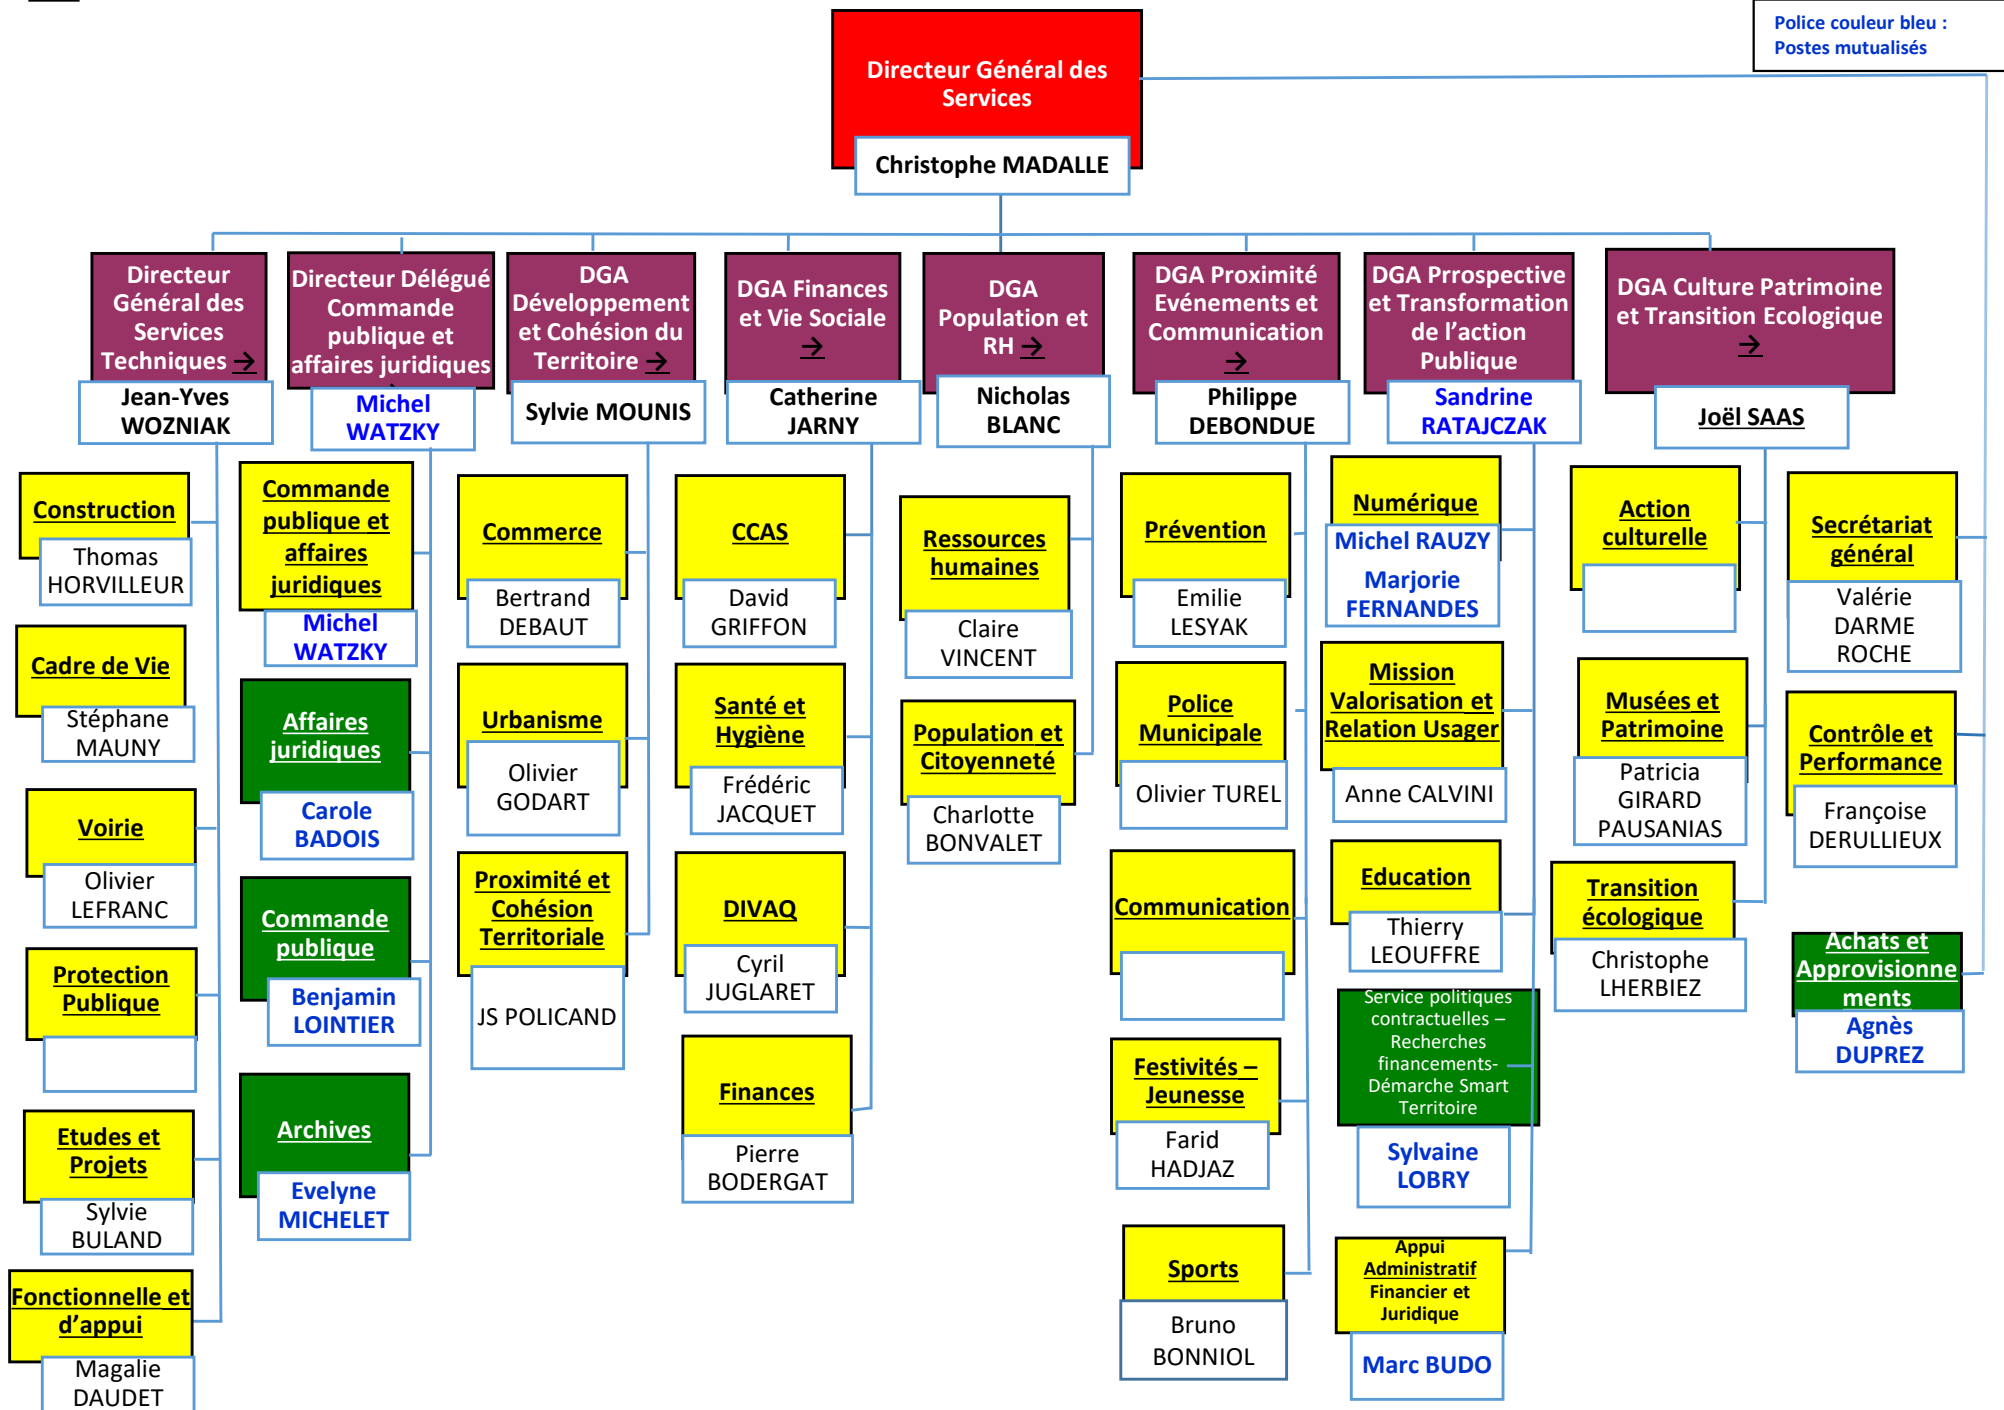

Police couleur bleu :
Postes mutualisés

Direction des Ressources Humaines : 01/10/2024