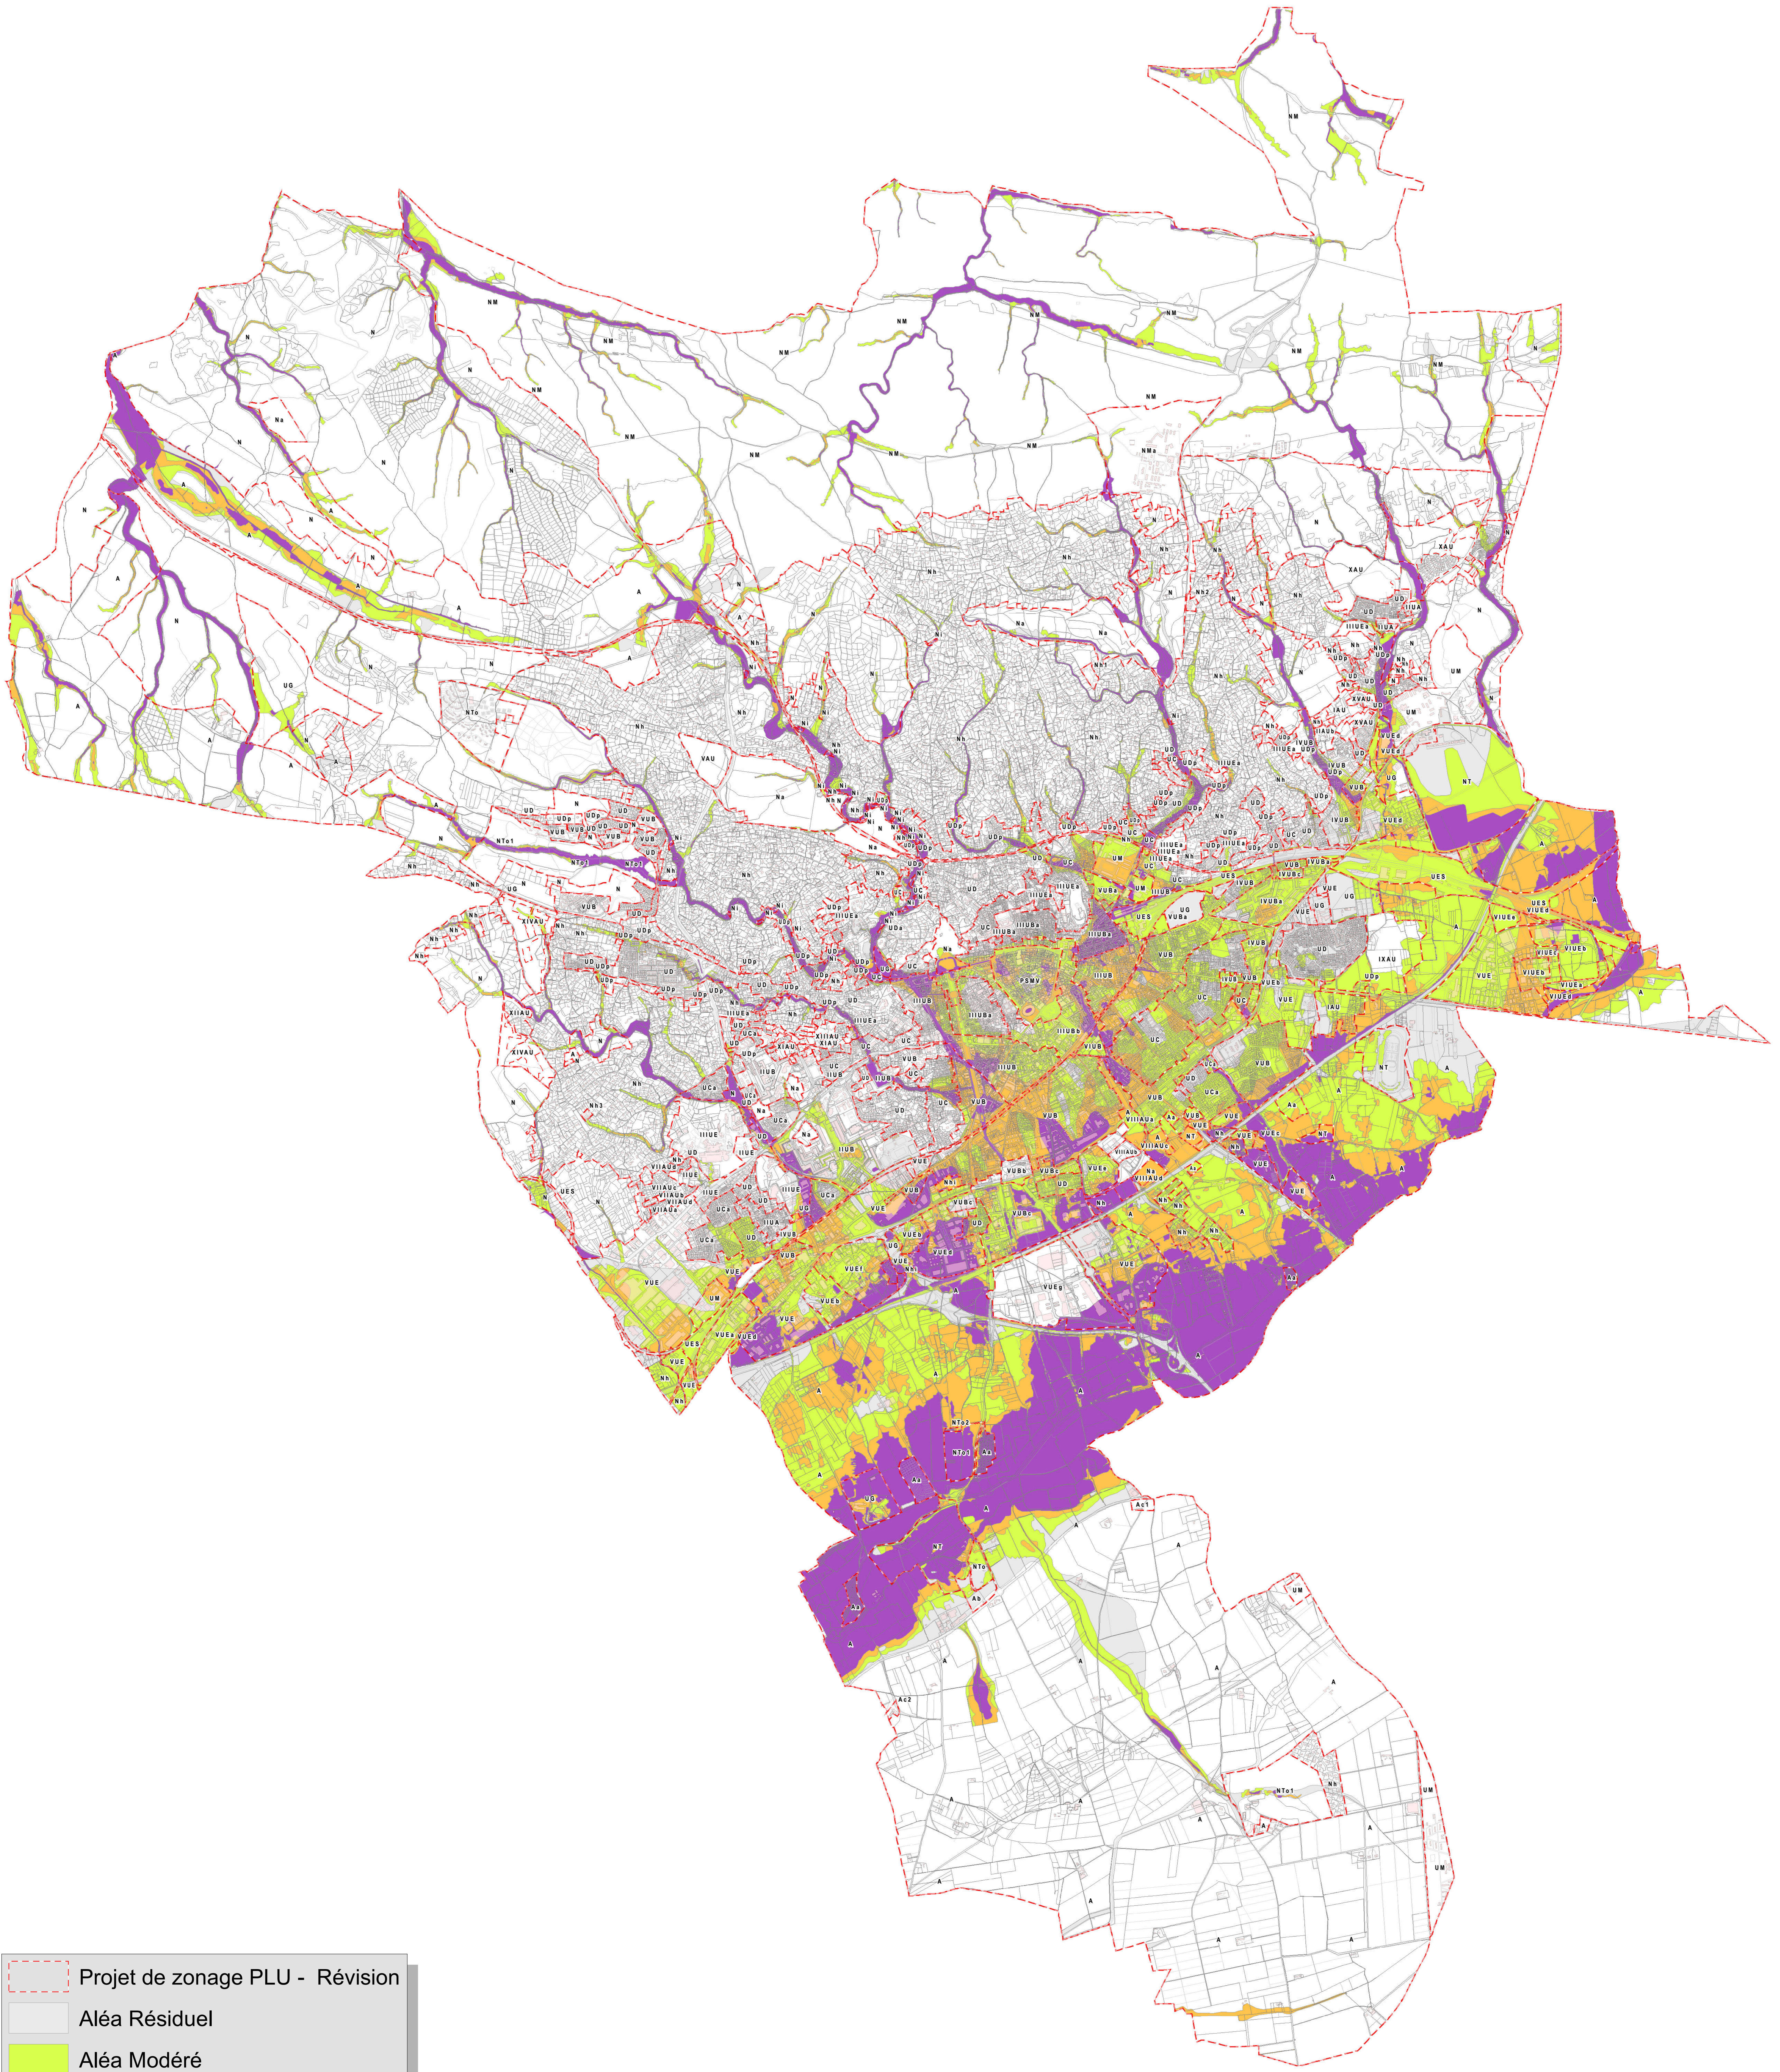

# Ville de Nîmes - Révision - Projet de zonage

	Projet de zonage PLU - Révision
	Aléa Résiduel
	Aléa Modéré
	Aléa Fort
	Aléa Très Fort